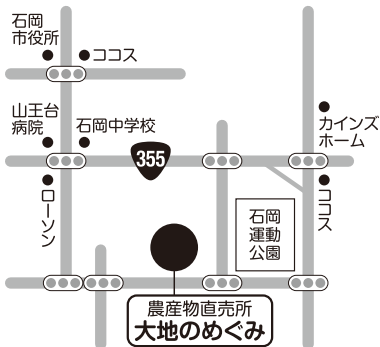

# お彼岸花特売& 新米まつり

3店舗  
同時開催

【大地のめぐみ】  
【空のえき そ・ら・ら】  
【産地直売所 みのり】

売りつくしの6日間

9/16(土) → 21(木)

(期間中、休まず営業いたします)

仏花・  
新鮮な野菜と  
果物を多数取り  
揃えております

農産物直売所  
大地のめぐみ

石岡市南台3-21-14  
【営業時間】9:30~18:00  
TEL.0299-56-5806

産地直売所  
みのり

小美玉市部室1151-7  
【営業時間】9:00~18:00  
TEL.0299-48-1307  
パート募集中!  
詳しくはお電話ください。

空のえき「そ・ら・ら」  
直売所

小美玉市山野1628-44  
【営業時間】9:00~19:00  
TEL.0299-56-5200